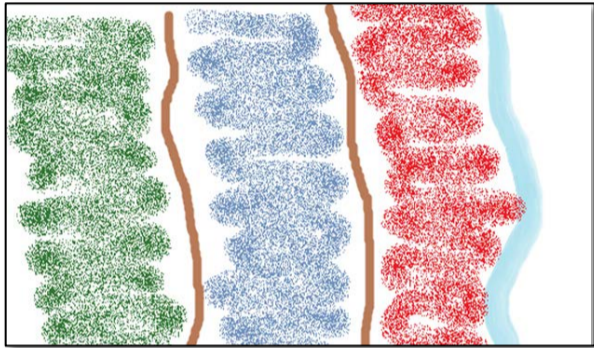

Schutzkorridorprinzip

	Oder/Neiße
	Hochrisikokorridor
	Festzaun
	ASP-Schutzkorridor
	Monitoringgebiet (westlich des ASP-Schutzkorridors)