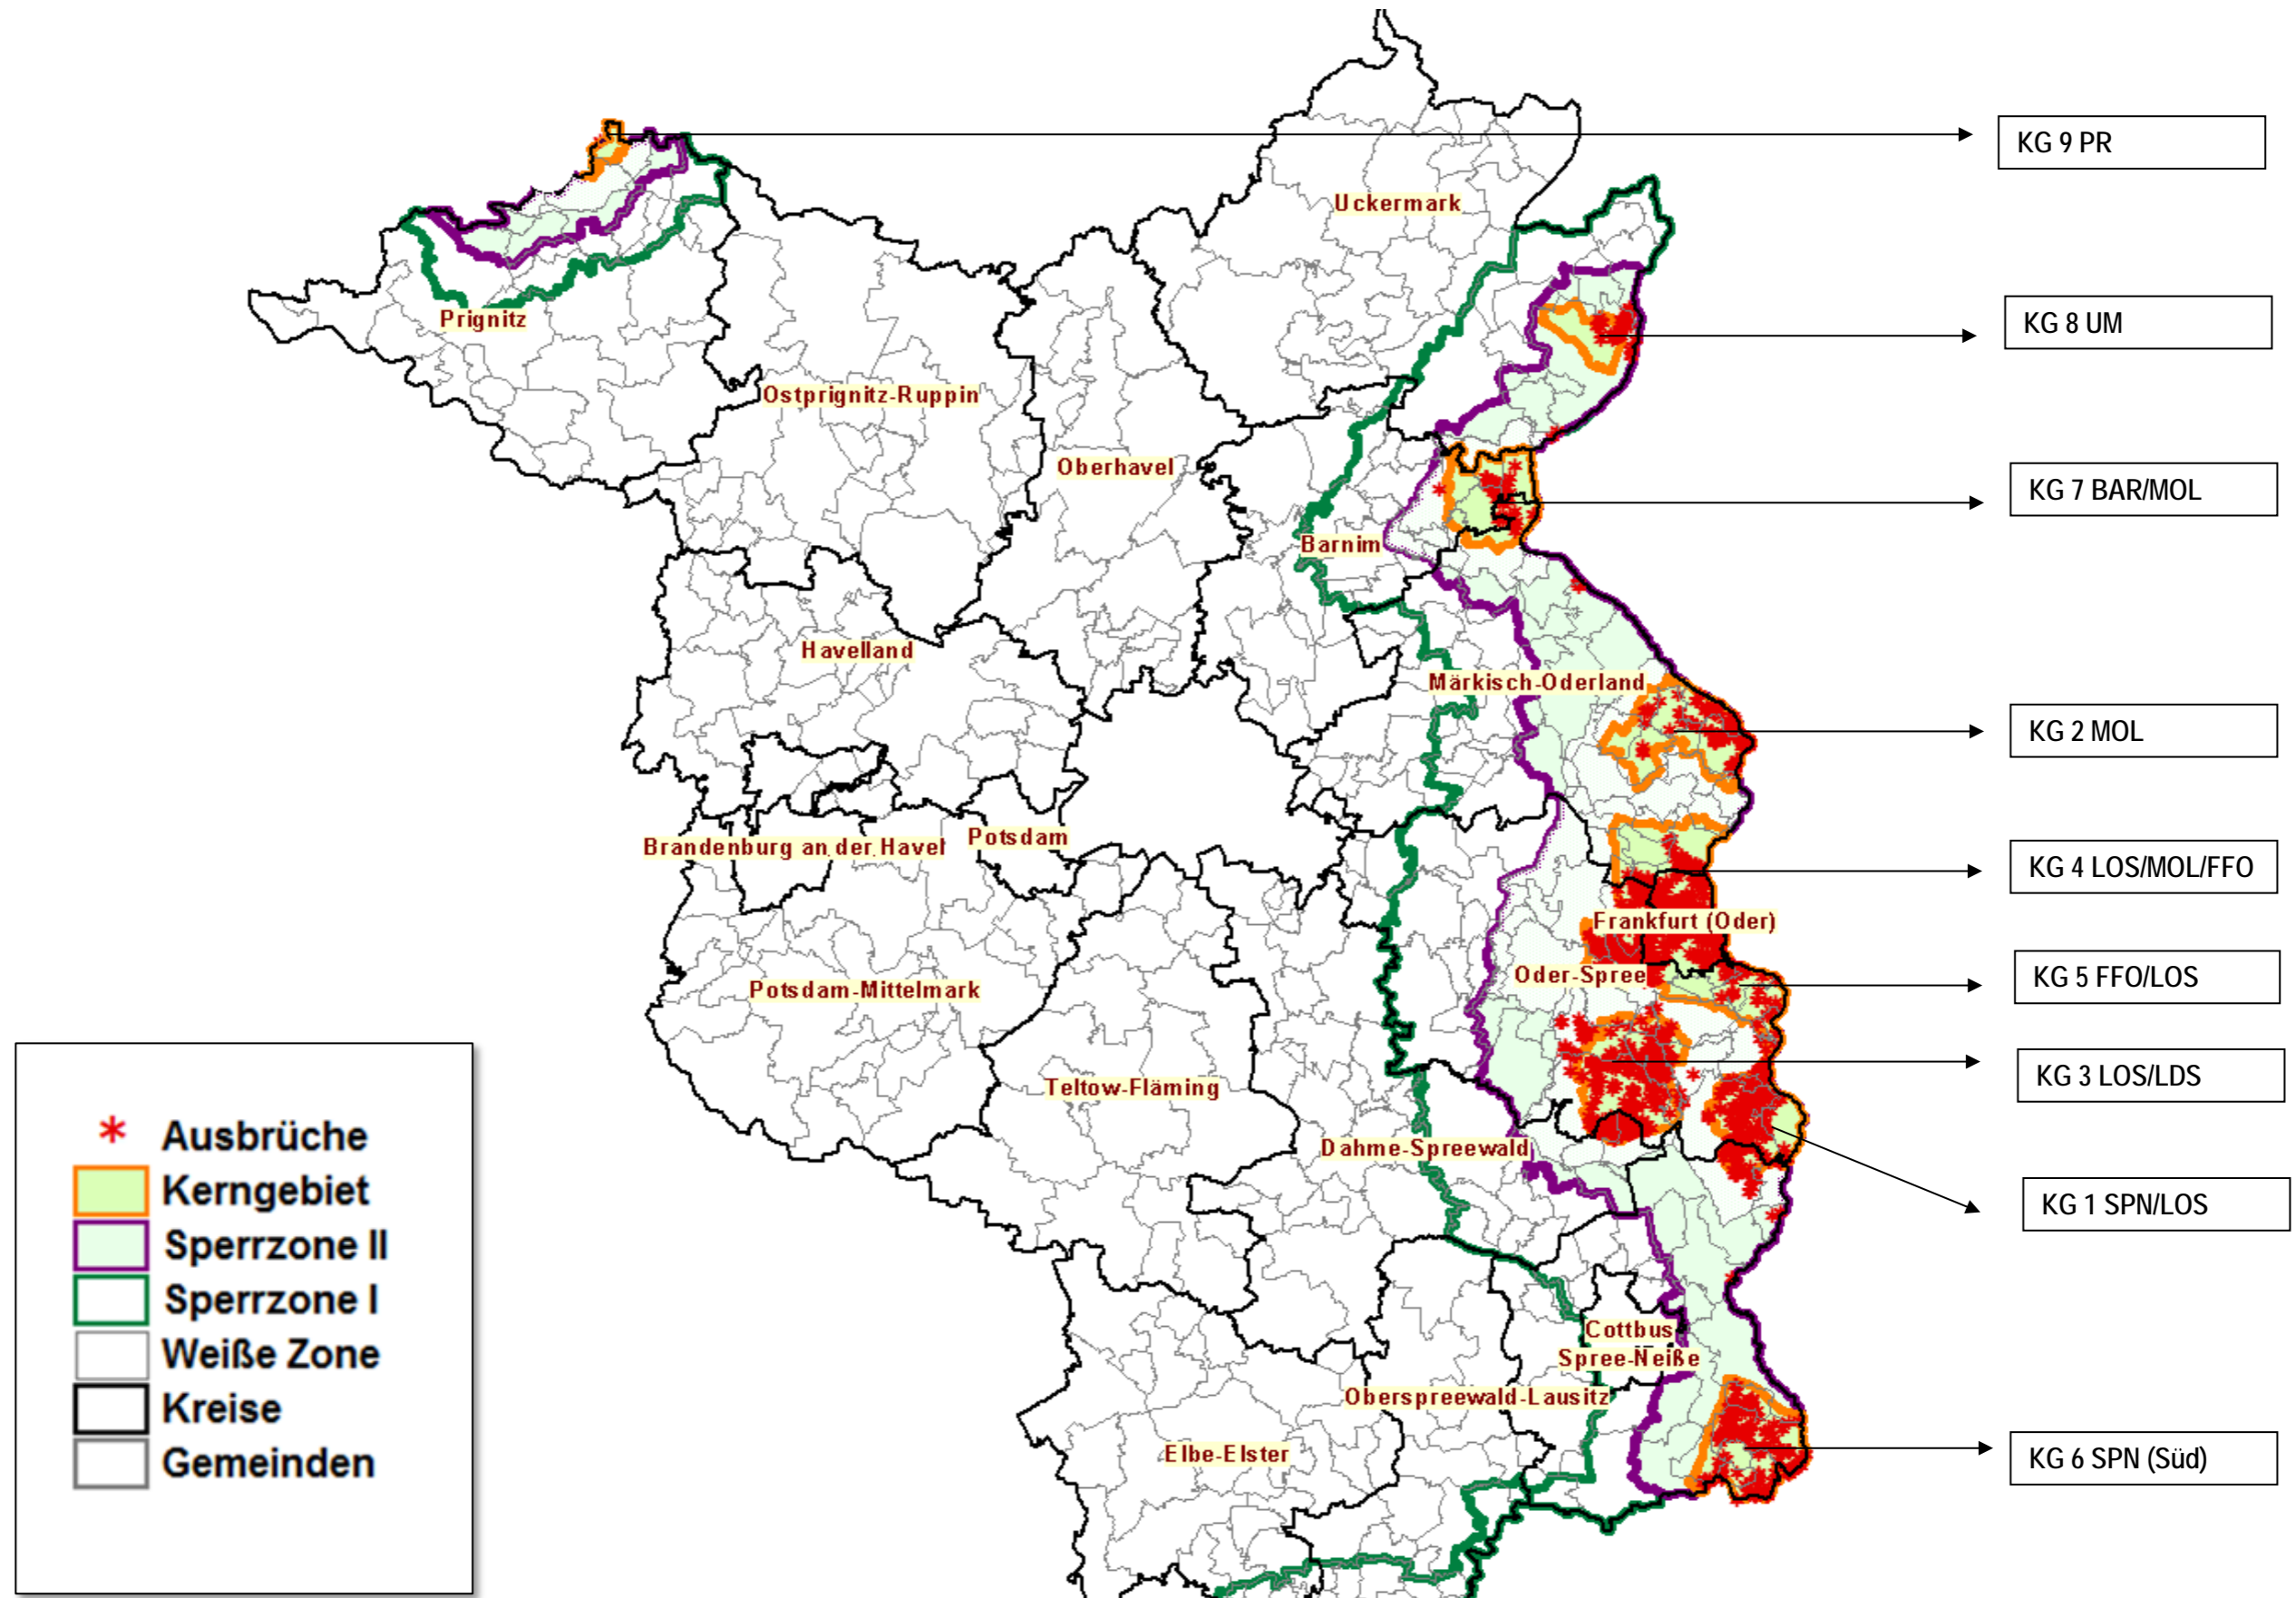

# Gesamtlage Brandenburg (Stand Mai 2022)

# ASP-Schutzkorridor

- ca. 815 km<sup>2</sup>
- 37 Haltungen mit ca. 14.750 Schweinen

## Schutzkorridorprinzip

	Oder/Neiße
	Hochrisikokorridor
	Festzaun
	ASP-Schutzkorridor
	Monitoringgebiet (westlich des ASP-Schutzkorridors)