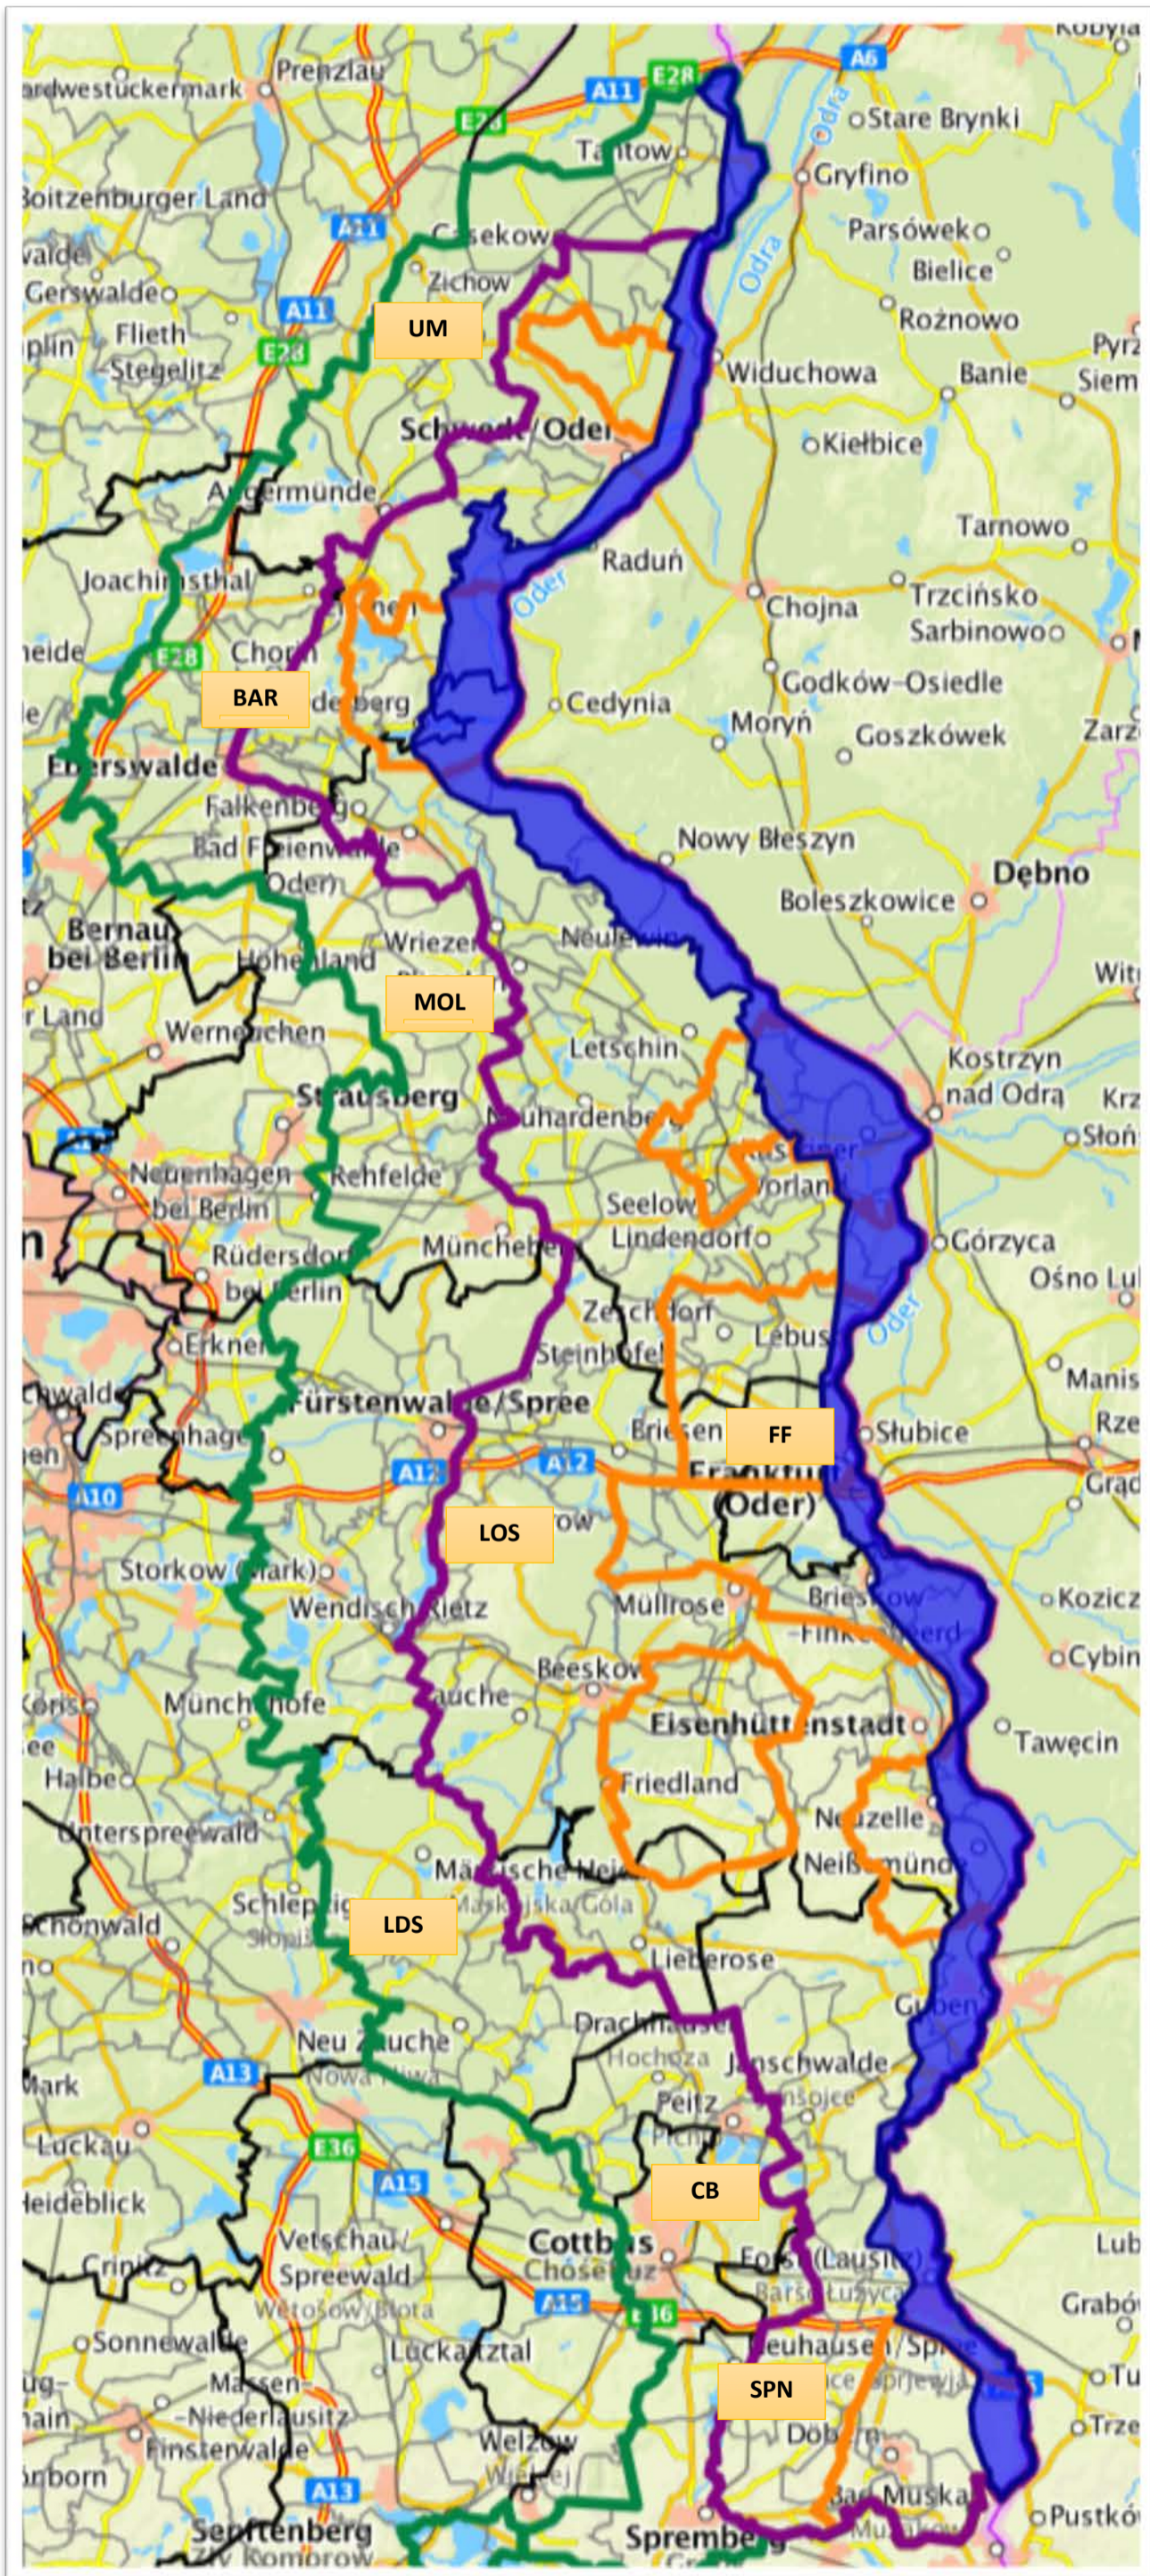

# Gesamtlage Brandenburg (Stand Mai 2022)

# ASP-Schutzkorridor

- ca. 815 km<sup>2</sup>
- 37 Haltungen mit ca. 14.750 Schweinen

## Schutzkorridorprinzip

	Oder/Neiße
	Hochrisikokorridor
	Festzaun
	ASP-Schutzkorridor
	Monitoringgebiet (westlich des ASP-Schutzkorridors)